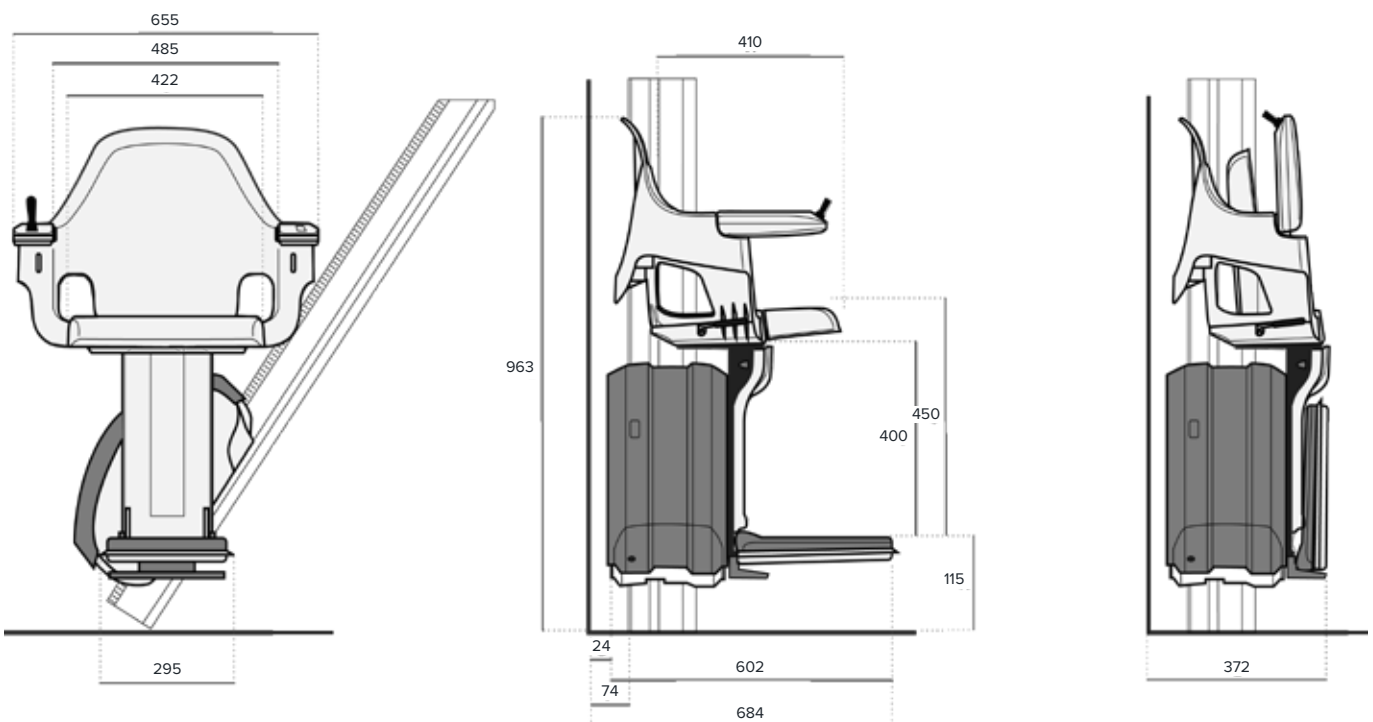

Joystick y sistema de bloqueo

Dimensiones en milímetros